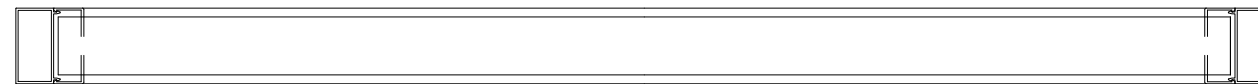

Sección  
E: 1/5

Alzado  
E: 1/5

Planta  
E: 1/5

Detalles  
E: 1/5

**Descripción:**

Conjunto P 80 enc

**Aplicación:**  
Marco Fijo

**Título plano:**

CONJUNTO P 80 enc  
Marco Fijo

**Familia:**

CELOSÍAS

**Clasificación:**

GRADPANEL > Aluminio >  
> Serie P > P 80 enc

**Autor:**

GRADHERMETIC  
Industrial Gradhermetic, S.A.E.

**Escala:**