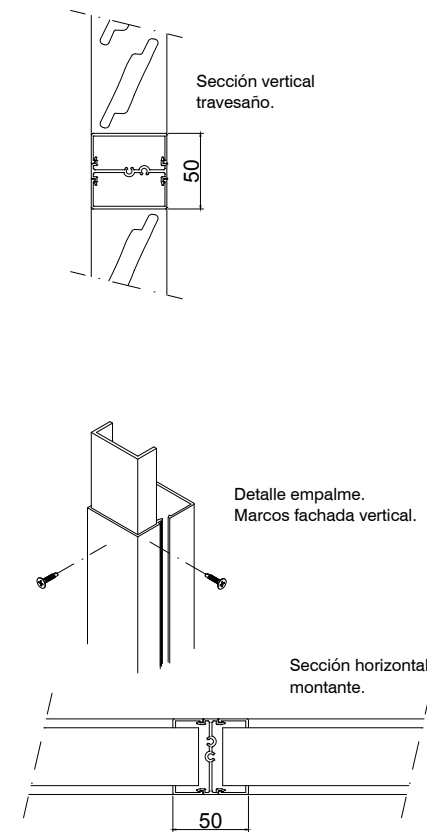

Sección  
E: 1/5

Alzado  
E: 1/5

Planta  
E: 1/5

Detalles  
E: 1/5

**Descripción:**

Conjunto P 80 enc

**Aplicación:**  
Marco Fijo

**Título plano:**

CONJUNTO P 80 enc  
Marco Fijo

**Familia:**

CELOSÍAS

**Clasificación:**

GRADPANEL > Aluminio >  
> Serie P > P 80 enc

**Autor:**

GRADHERMETIC  
Industrial Gradhermetic, S.A.E.

**Escala:**

Según plano (DIN-A3)

**Revisión:**

v1