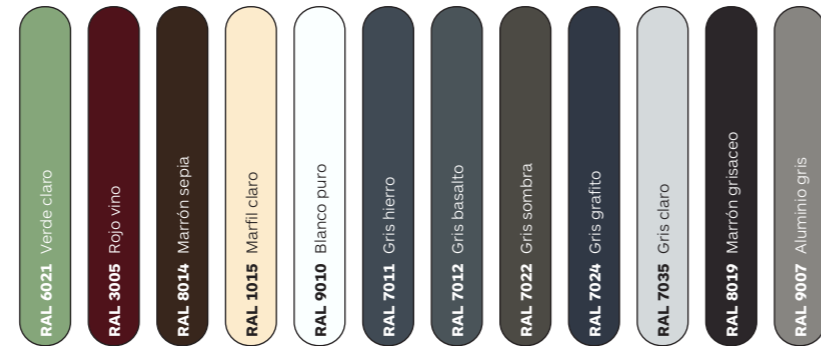

**PINTURA COIL COATING**

Estándar

Complementario (colores RAL)

**PINTURA AL POLVO**

Estándar

Complementario

RAL

Complementario (colores GH)

Madera

Nudo

Lineal

**FOLIADO**

**ANODIZADO**

Estándar

Efecto

Moteado

Metal

Brillante

RAL

**TABLA DE ACABADOS GRADCOLORS**

MARCA	SERIE	Coil Coating						Al Polvo			Foliado	Anodizado	
		Estándar	Compl.	Efecto	Madera	Bicolor	Otros RAL	Estándar	Compl.	Otros RAL	-	Estándar	
PHALSOL	PH	Soportes	✓	✓	—	—	—	—	—	—	—	—	—
		Lamas	✓	✓	✓	—	✓	✓	—	—	—	—	—