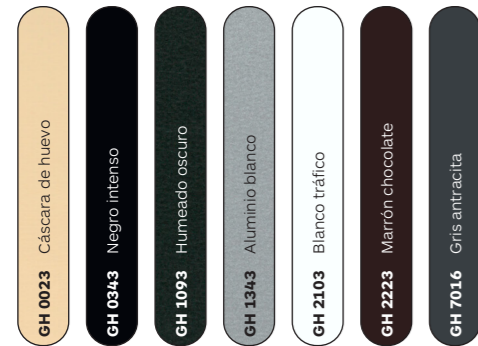

**PINTURA COIL COATING**

Estándar

Complementario (colores RAL)

**PINTURA AL POLVO**

Estándar

Complementario

RAL

Complementario (colores GH)

Madera

Nudo

Lineal

**FOLIADO**

**ANODIZADO**

Estándar

Efecto

Moteado

Metal

Brillante

RAL

**TABLA DE ACABADOS GRADCOLORS**

MARCA	SERIE	Coil Coating						Al Polvo			Foliado	Anodizado	
		Estándar	Compl.	Efecto	Madera	Bicolor	Otros RAL	Estándar	Compl.	Otros RAL	-	Estándar	
PHALSOL	PH	Soportes	✓	✓	—	—	—	—	—	—	—	—	—
		Lamas	✓	✓	✓	—	✓	✓	—	—	—	—	—