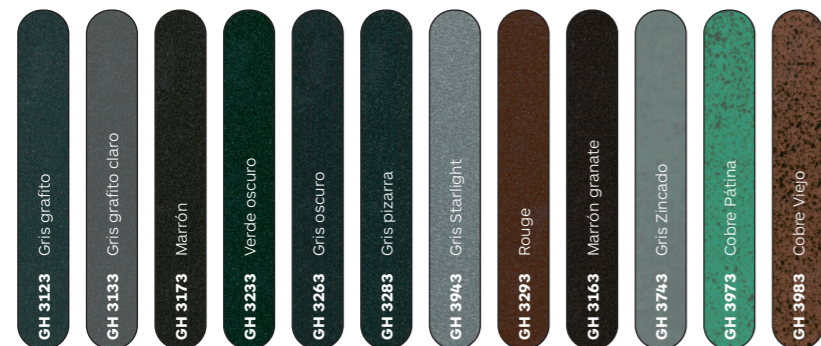

**PINTURA COIL COATING**

Estándar

Complementario (colores RAL)

**PINTURA AL POLVO**

Estándar

Complementario

RAL

Complementario (colores GH)

Madera

Nudo

Lineal

**FOLIADO**

**ANODIZADO**

Estándar

Efecto

Moteado

Metal

Brillante

RAL

**TABLA DE ACABADOS GRADCOLORS**

MARCA	SERIE	Coil Coating						Al Polvo			Foliado	Anodizado	
		Estándar	Compl.	Efecto	Madera	Bicolor	Otros RAL	Estándar	Compl.	Otros RAL	-	Estándar	
PHALSOL	PH	Soportes	✓	✓	—	—	—	—	—	—	—	—	—
		Lamas	✓	✓	✓	—	✓	✓	—	—	—	—	—