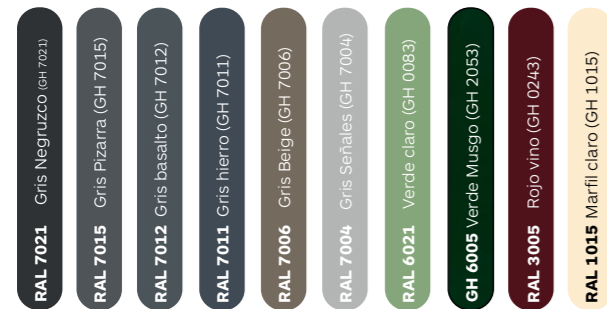

Complementario (colores RAL)