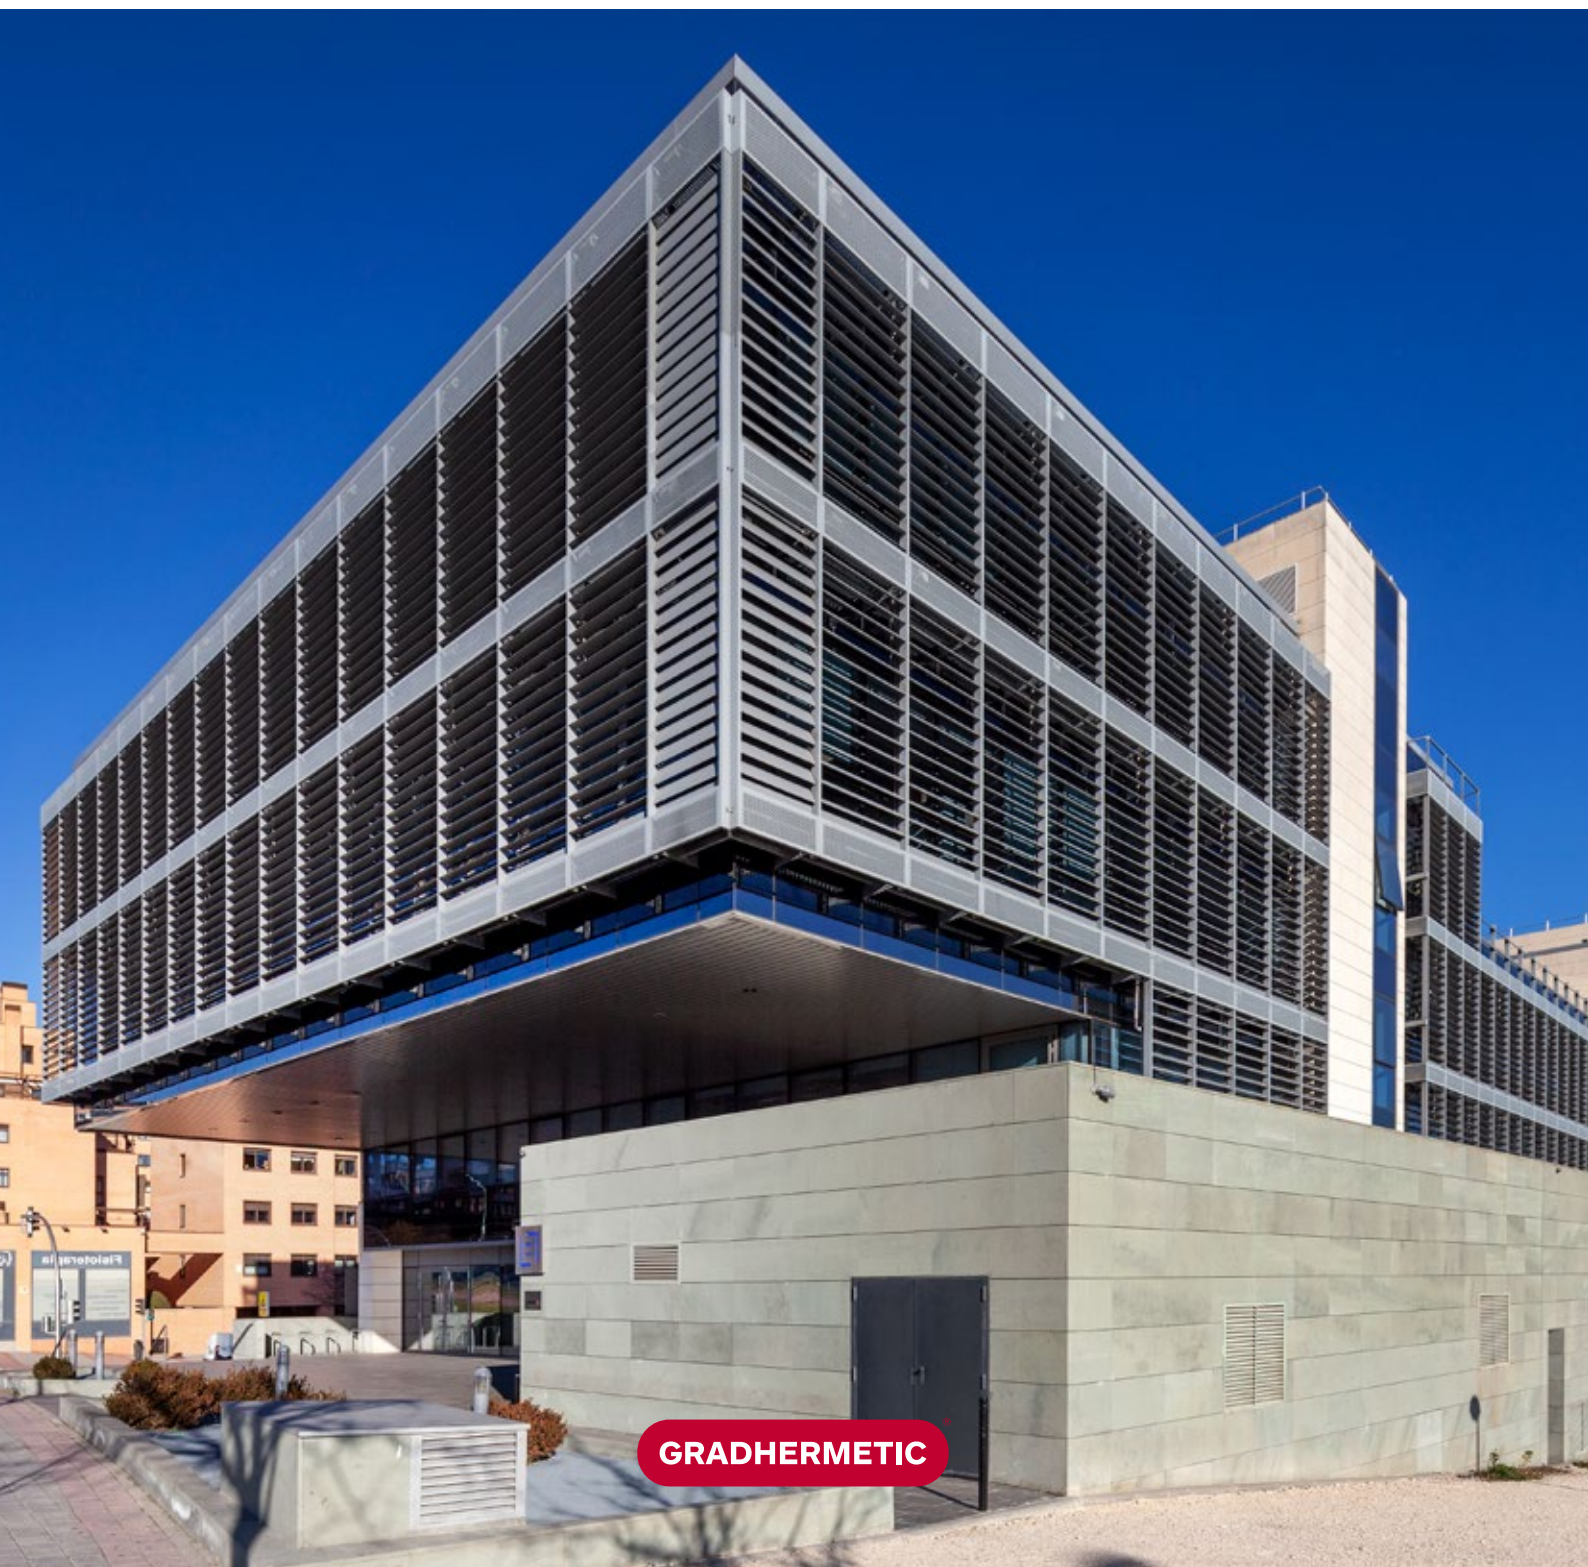

||| Sistemas de celosías

Brise Soleil Serie BG

GRADHERMETIC