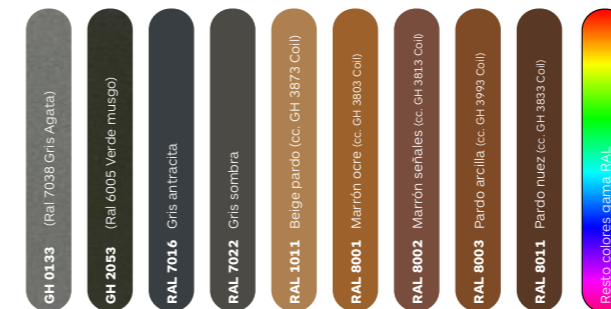

Estándar

Complementario

RAL

ANODIZADO

Estándar

No posible Serie BR, Biogradpanel, BS Replegable Vertical.

FOLIADO

Carta Renolit

No posible Serie SH, Serie M.EX, Biogradpanel, BS Replegable Vertical

(cc) = Correspondencia color imitación madera en acabado coil coating.

Acabado LASUR

Lamas de Madera:

Serie CL W, Serie P W, Serie BS W

Estándar

complementario

Consultar mínimos

Acabado SANDING

Lamas de Annapurna:

Serie CL W, Serie BS W

Lamas de Annapurna

Acabado N-DURANCE

Lamas de Bamboo:

Serie P W

Estándar

Puede existir pequeñas diferencias de tonalidad y brillo entre colores de la carta RAL y su equivalencia en color GH o viceversa.